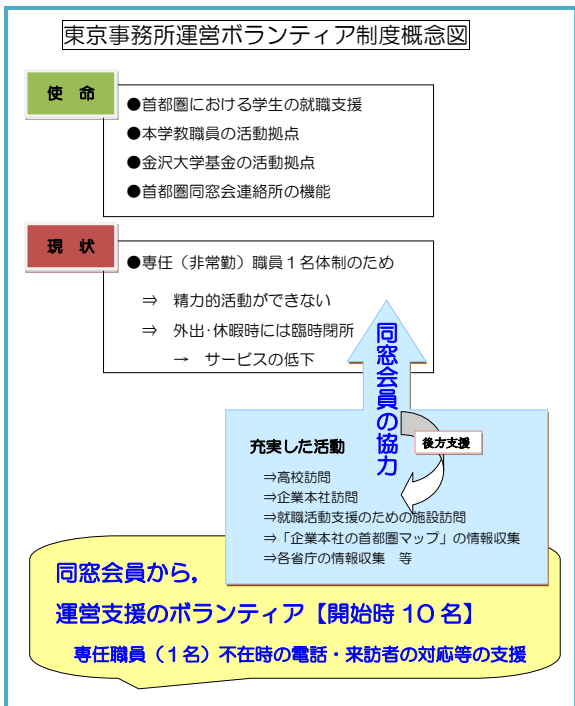

学友支援 ニュース・レター No.16 2010. 8. 26 (木)

発行；金沢大学学友支援室 tel.076-264-5081 gakuyu@adm.kanazawa-u.ac.jp
http://www.adm.kanazawa-u.ac.jp/ad_gakuyu/index.html

かづよい助っ人 東京事務所運営支援ボランティアに同窓生

首都圏における同窓会連絡所の役割を担う金沢大学東京事務所に、専任職員（1名）が業務等で不在時に電話や来訪者の対応等を行う運営支援ボランティアの導入が決まり、9月からスタートすることになりました。「北の都会月例会」の世話人を中心とした志願者で構成する運営支援ボランティアは、スタート時点で10名にのぼり、原則として毎週火曜日と木曜日の午後交替で勤務し、専任職員の業務を支援します。これを機に、東京事務所の活動と活用への飛躍的拡大が期待されています。（東京事務所：<http://www.adm.kanazawa-u.ac.jp/tokyo/index.html>）