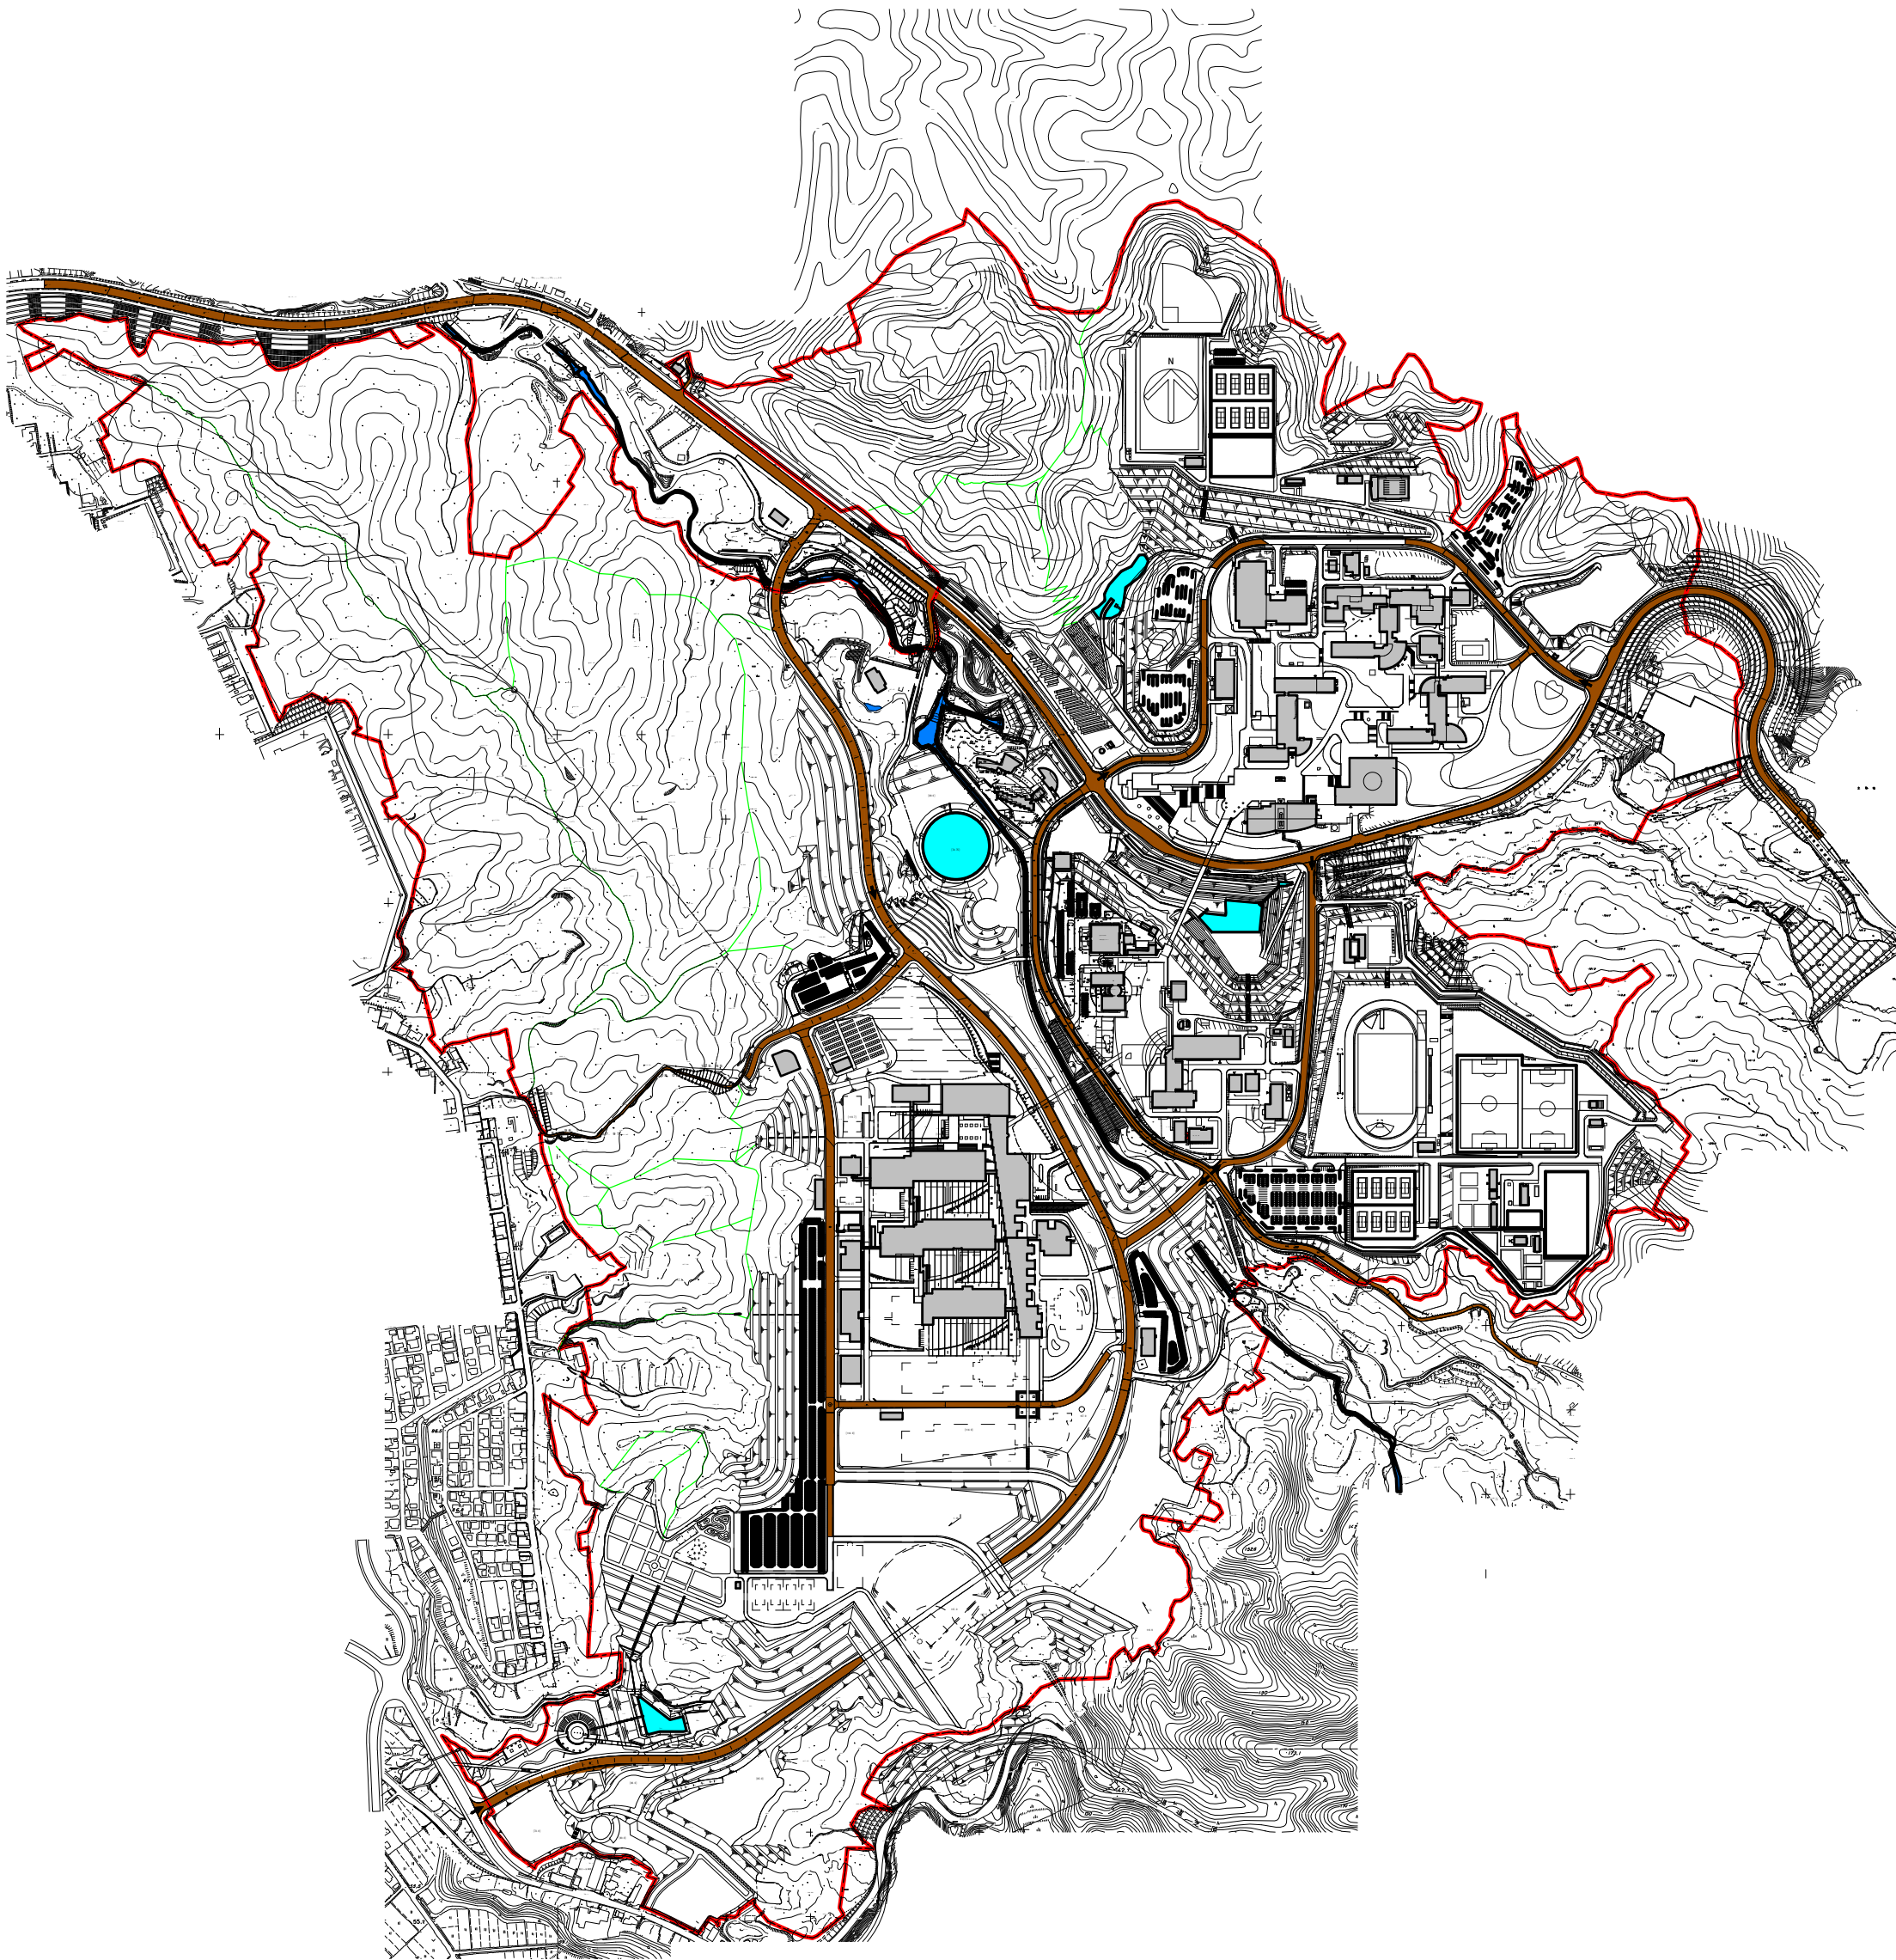

角間キャンパス里山ゾーン 活動場所、活動範囲 地図

- | | | | |
|---|--------|---|-----|
|  | 道路 |  | 川 |
|  | 遊歩道 |  | 調整池 |
|  | 境界と境界杭 | | |