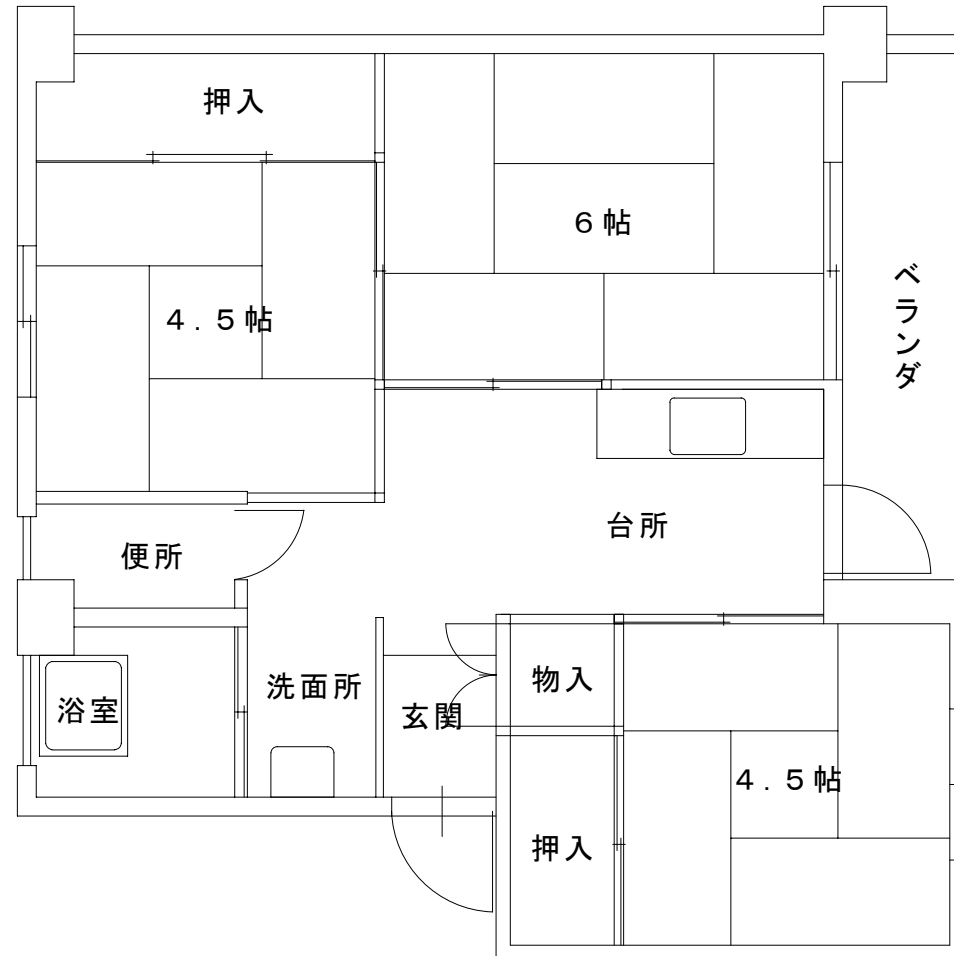

涌波町宿舎・涌波宿舎 bタイプ

縮尺 : 1/60

涌波町宿舎・涌波宿舎 cタイプ

縮尺 : 1/60

平和宿舎 Cタイプ

縮尺 : 1/60

平和宿舎 dタイプ

縮尺 : 1/60