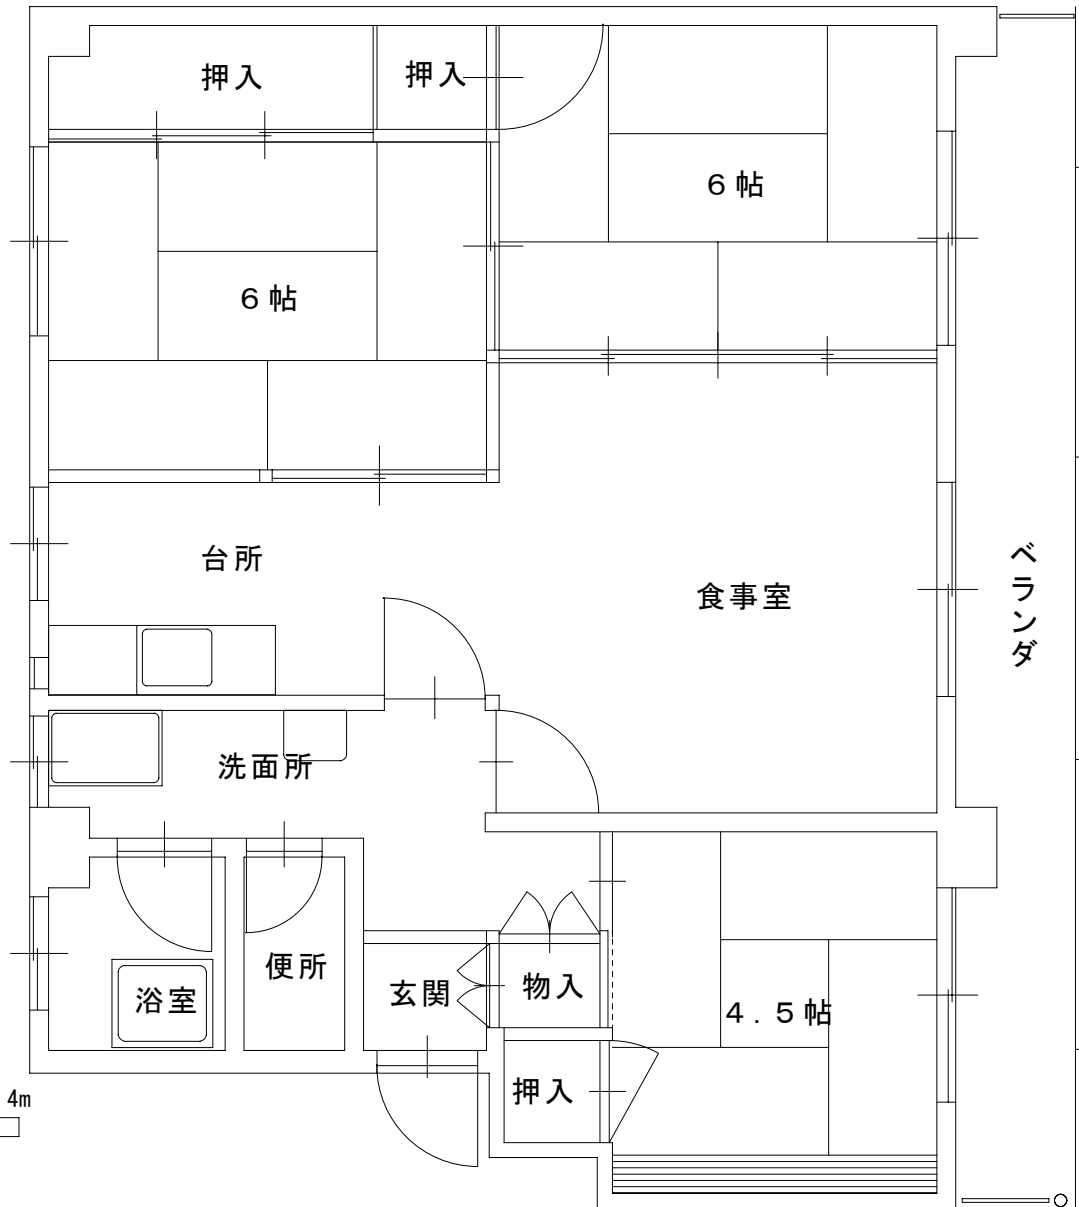

涌波町宿舎・涌波宿舎 bタイプ

縮尺 : 1/60

涌波町宿舎・涌波宿舎 cタイプ

縮尺 : 1/60

平和宿舎 Cタイプ

縮尺 : 1/60

平和宿舎 dタイプ

縮尺 : 1/60