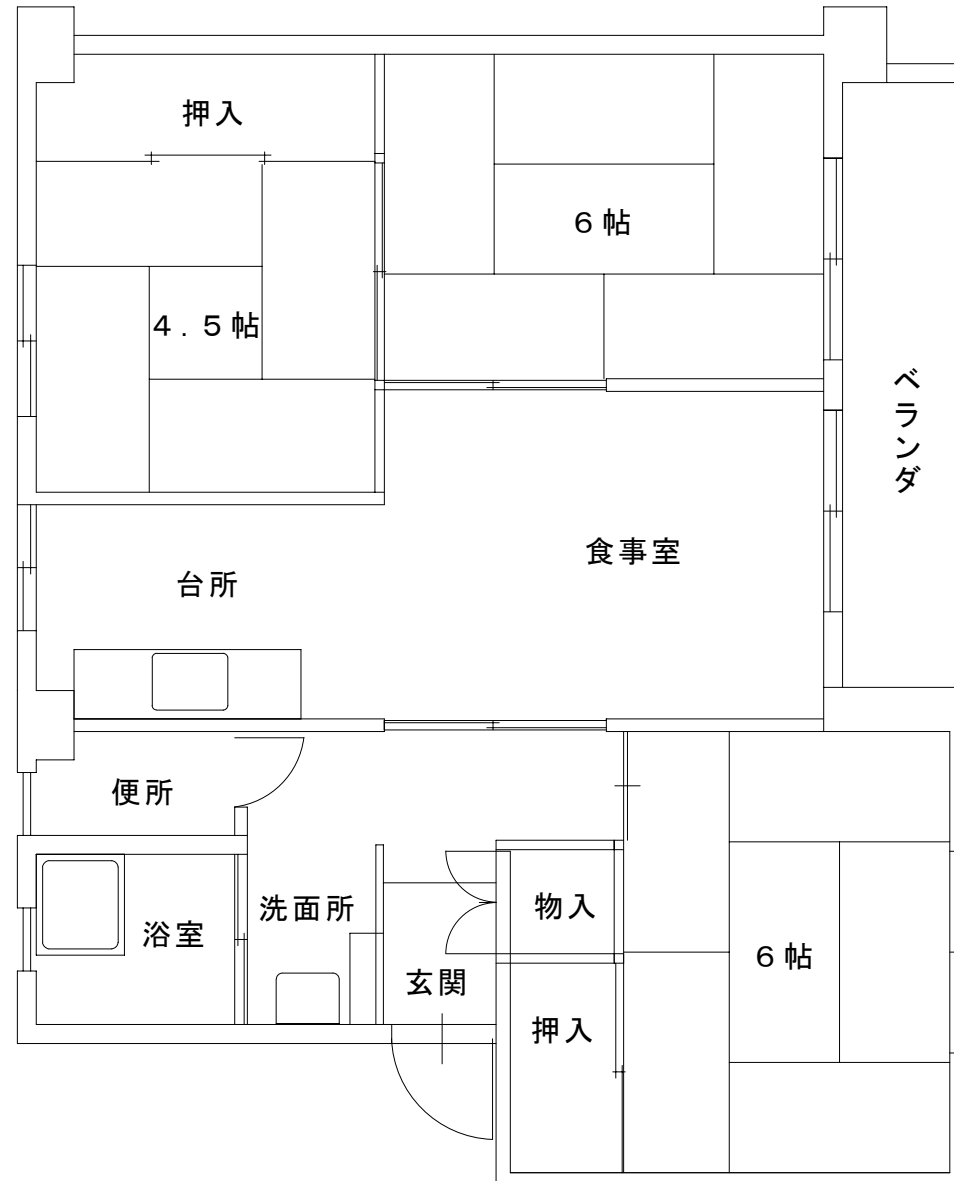

涌波町宿舎・涌波宿舎 bタイプ

縮尺 : 1/60

涌波町宿舎・涌波宿舎 cタイプ

縮尺 : 1/60

平和宿舎 Cタイプ

縮尺 : 1/60

平和宿舎 dタイプ

縮尺 : 1/60