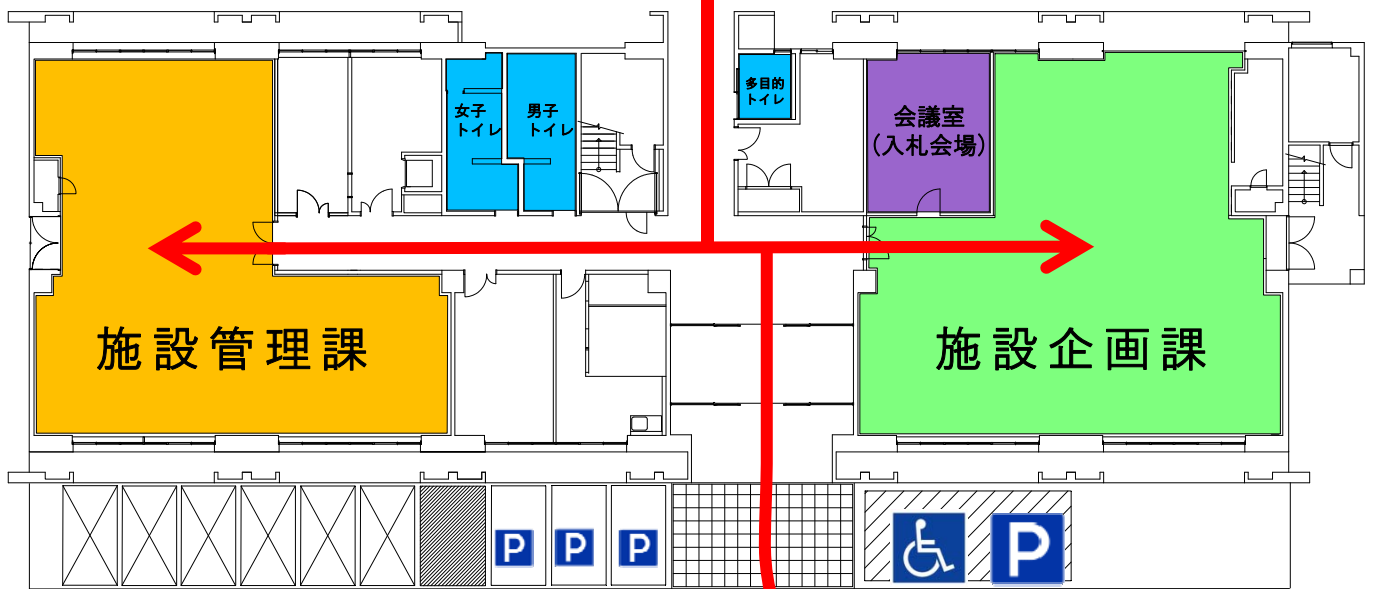

施設部はH24年5月から、
自然科学5号館に移転しました！

— 自動車順路
— 歩行者順路
 ※自動車はE駐車場にお停め下さい。

自然科学5号館1F平面図

至 講義棟/研究棟

駐車場についての注意事項

建物付近には駐車場が3台程度ありますが、アカデミックゾーン内の為、物品納入業者以外の駐車は禁止しております。来訪者の方は、最寄りのE駐車場にお停め下さい。