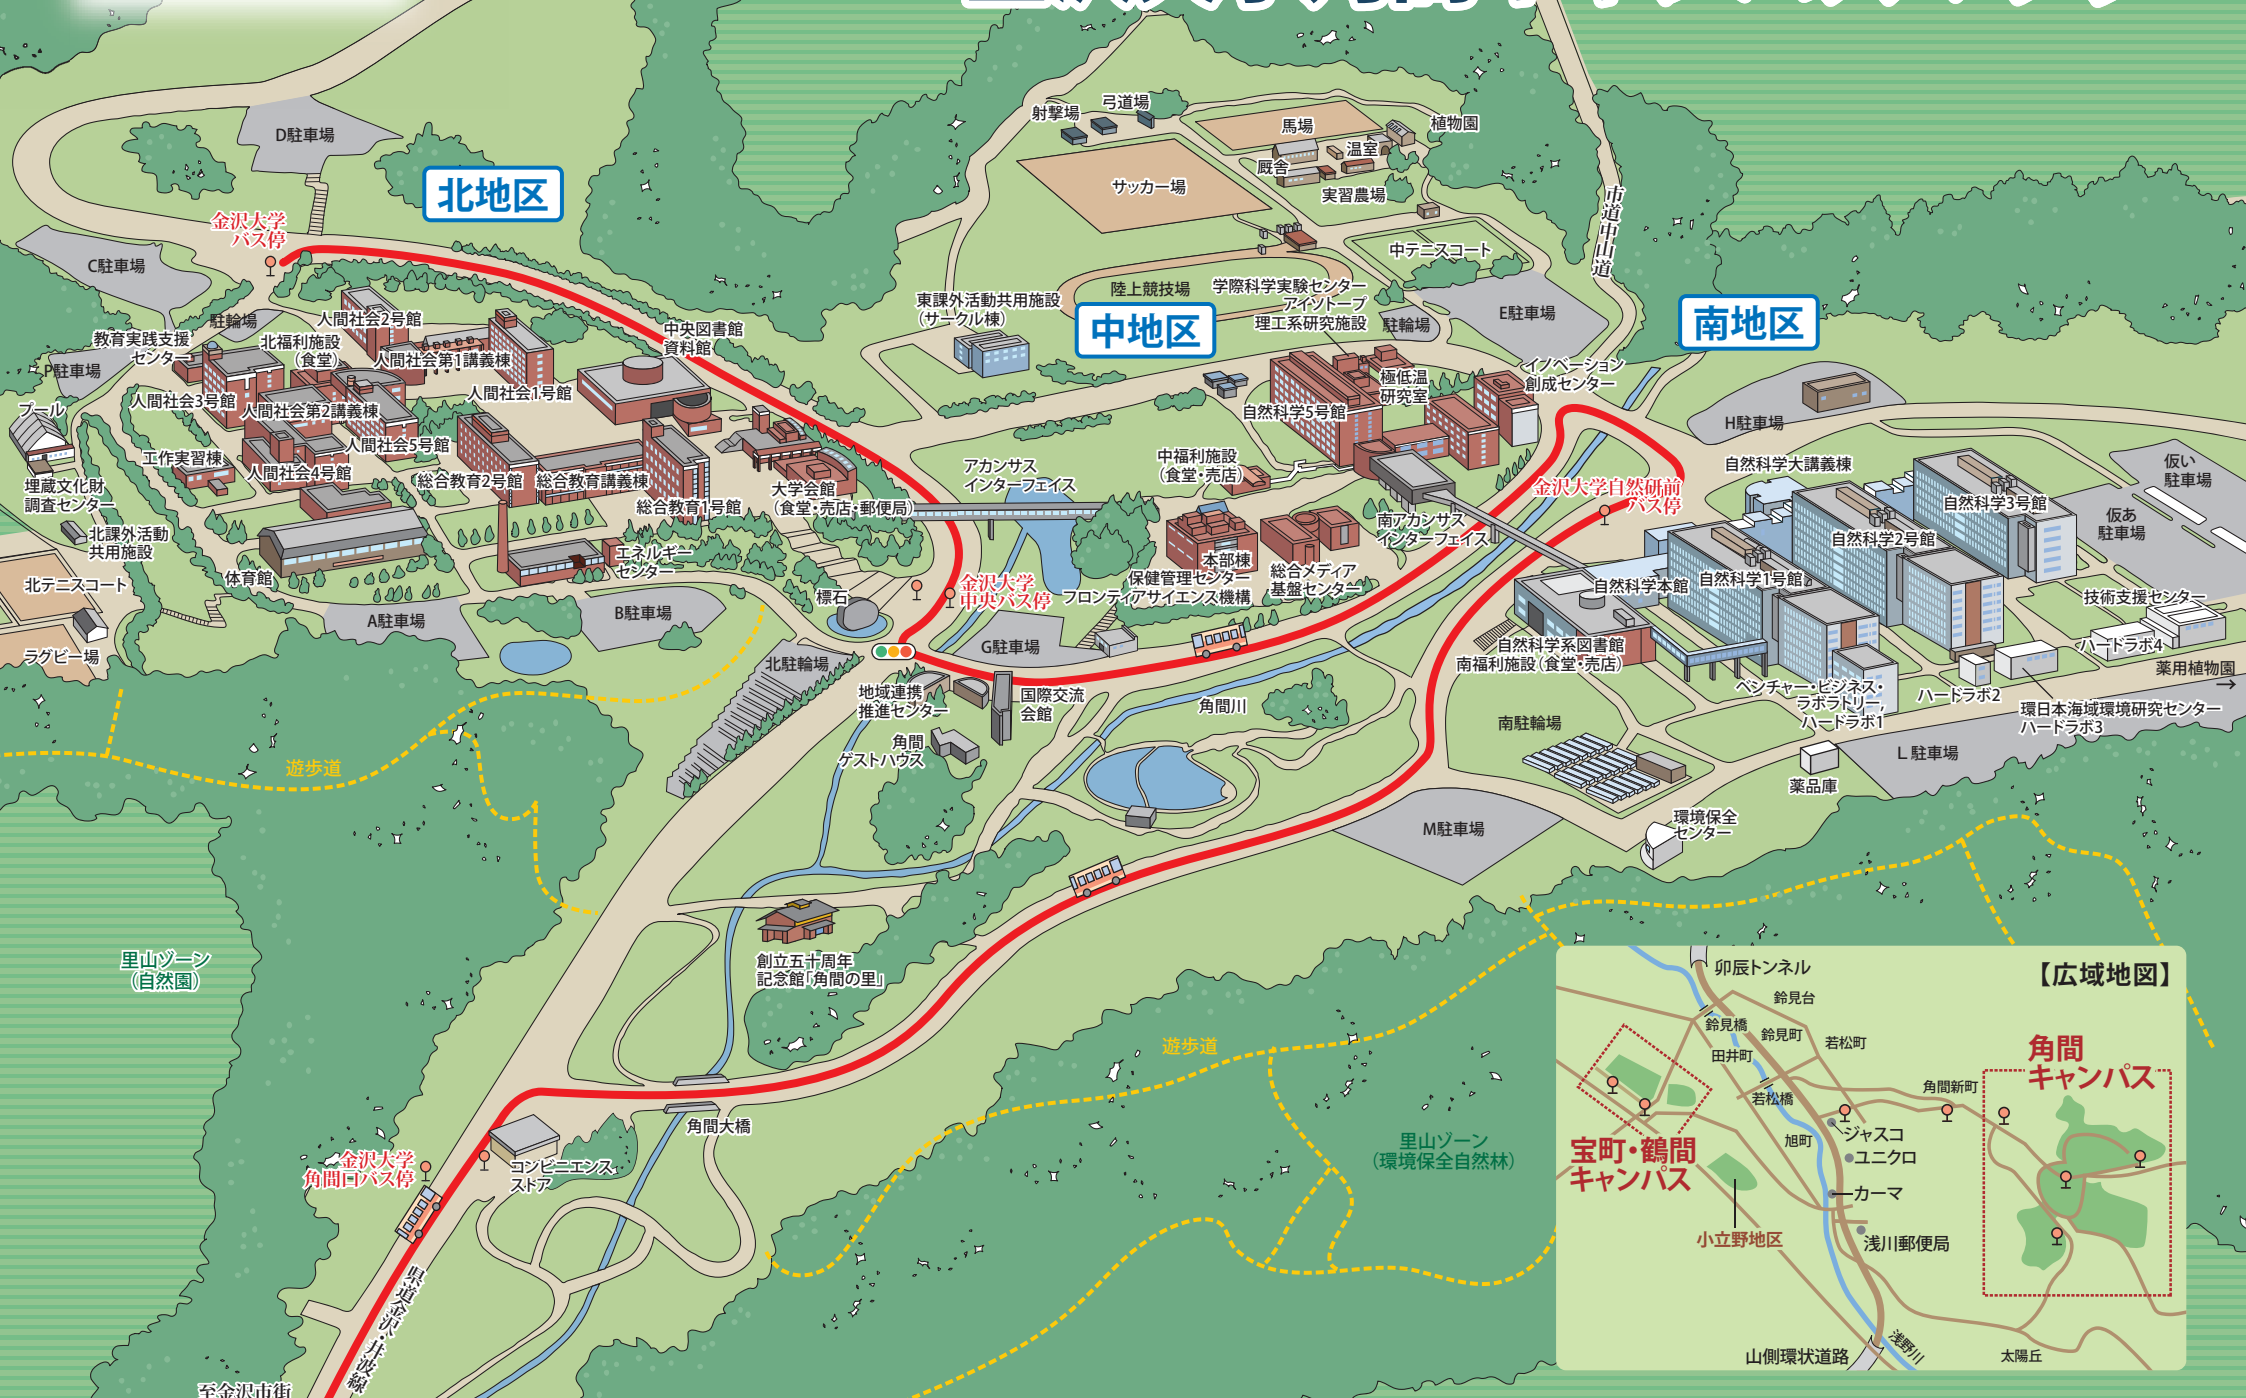

# 金沢大学角間キャンパスマップ

至富山県南砺市

至徒町・医王山

北地区

中地区

南地区

至金沢市街

金沢大学  
角間バス停

金沢大学  
角間バス停

創立五十周年  
記念館「角間の里」

里山ゾーン  
(環境保全自然林)

【広域地図】

角間  
キャンパス

宝町・鶴間  
キャンパス

小立野地区

山側環状道路

太陽丘