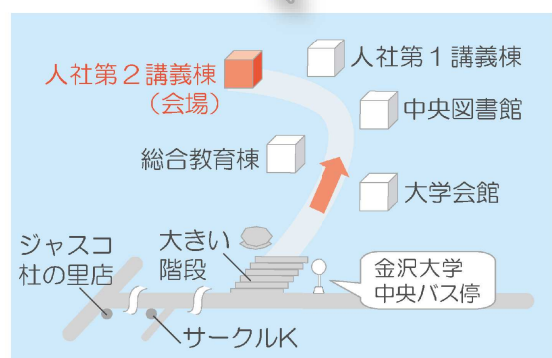

来たれ！リユース市！

第4回学生リユース市を開催します！

開催日時 2010年 3月13日(土) 13:00～17:00 ※予備日2010年 3月14日(日) 同時刻

開催場所 金沢大学角間キャンパス 人社第2講義棟 (旧教育学部棟) エントランス

学生リユース市とは、前年度の金沢大学の卒業生・修了生が無料で提供して下さった物品を、**市場価格の1、2割**という格安の値段で、新入生に販売するという環境に配慮したイベントです。

卒業生・修了生が実際に使っていたものなので、**一人暮らしに適したサイズ・機能**を備えた物品が揃っています。

冷蔵庫・洗濯機・掃除機などの電化製品や、**テーブル・いす・棚・ベッド**などの家具、**また食器、調理器具、衣装ケース**などの日用品を販売予定です。

MAP

■ その他：

- 原則、2010年4月に金沢大学に入学する予定の新入生またはその家族に対して、下宿用品を販売します。販売物品が売り切れ次第、終了となります。ご了承ください。
- 販売できるのはお一人様5点までとなっております。配送料は1点につき500円で、アパート・下宿先まで配送いたします。当日の配送受付にて気軽にお申し付けください。
- 天候不良の場合は、3月14日(日)を予備日として延期いたします。延期する場合、当日HPでお知らせします。
- 当日会場は冷え込むことが予想されますので、暖かい服装でご来場ください。

■ お問い合わせ・連絡先：

担当：サークルセカンドユース代表 金沢大学 地域創造学類2年 古木康大
TEL: 090-9440-9392 e-mail: reuse20xx@gmail.com

2010年学生リユース市HP: <http://ameblo.jp/reusemenber/>

主催：セカンドユース (2010年リユース市実行委員会)

共催：金沢大学 / 金沢大学環境保全センター / 金沢市役所リサイクル推進課 / 金沢53ダイエットネットワーク