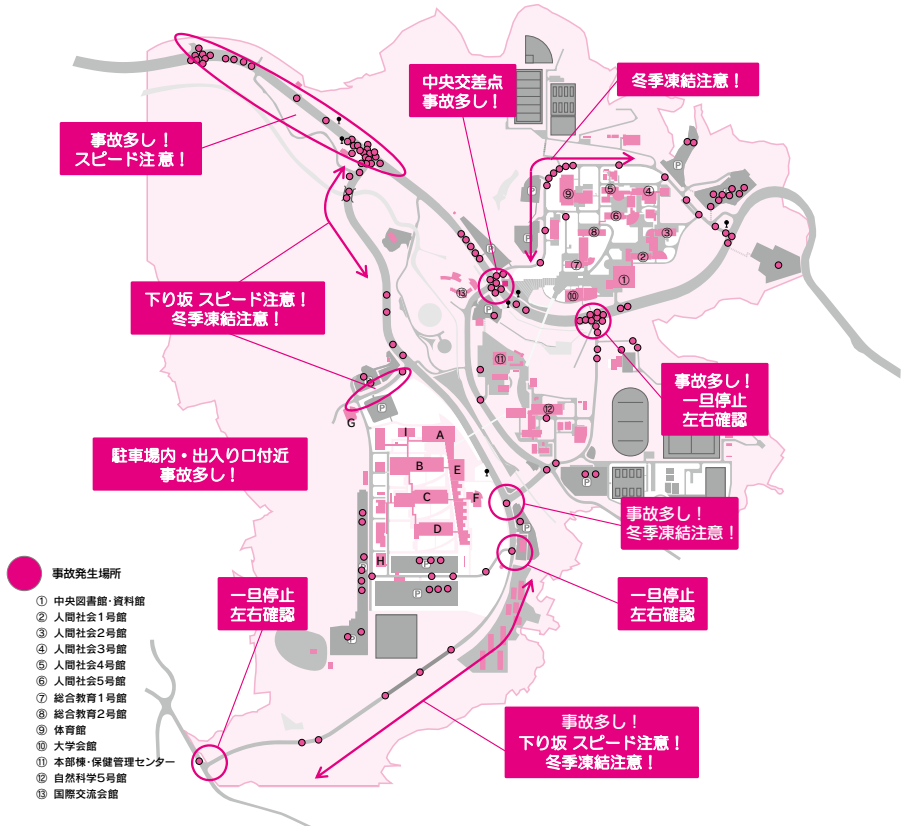

角間キャンパス危険箇所MAP

- 事故発生場所
- ① 中央図書館・資料館
 - ② 人間社会1号館
 - ③ 人間社会2号館
 - ④ 人間社会3号館
 - ⑤ 人間社会4号館
 - ⑥ 人間社会5号館
 - ⑦ 総合教育1号館
 - ⑧ 総合教育2号館
 - ⑨ 体育館
 - ⑩ 大学会館
 - ⑪ 本部棟・保健管理センター
 - ⑫ 自然科学5号館
 - ⑬ 国際交流会館

- A 自然科学系図書館・南福祉施設
- B 自然科学1号館
- C 自然科学2号館
- D 自然科学3号館
- E 自然科学本館(講義棟)
- F 自然科学大講義棟
- G 環境保全センター
- H 技術支援センター
- I がん進展制御研究所

角間キャンパスは山間部です。冬季は積雪や凍結により大変危険です。凍結時はスリップ事故に特に注意して下さい。