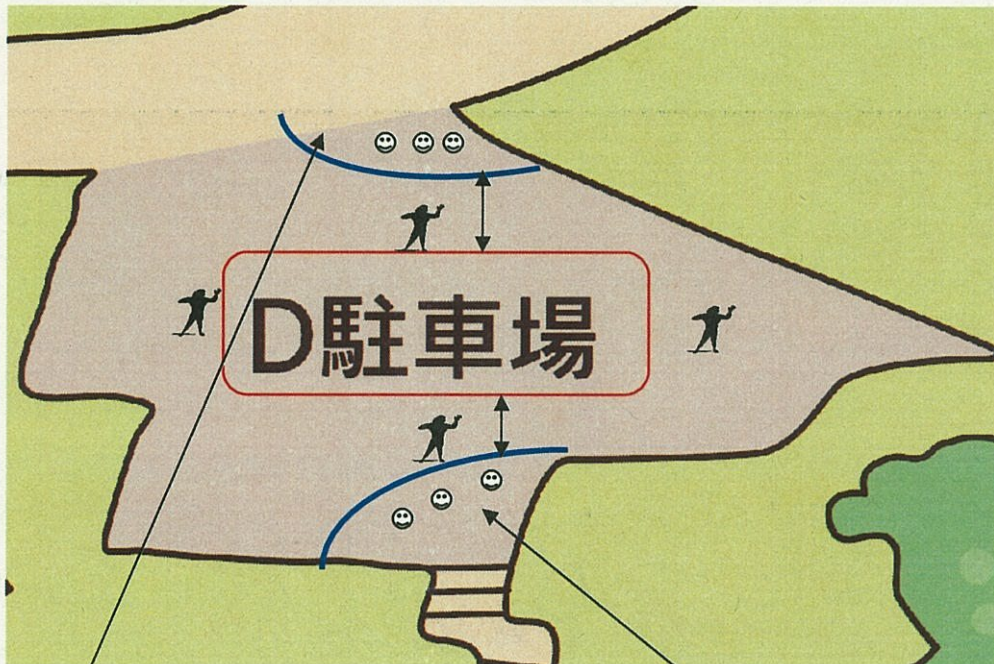

(その他)

- ・ 安全のため、金大祭期間以外は、D 駐車場の走行など、まねしないでください。
- ・ 審判が、安全確認を行い、実演がはじまります。ご来場の皆様は、審判の指示にしたがってください。

金沢大学バス停（終点）

D 駐車場

(D 駐車場当日のコース配置)

見学スペース

見学スペース

 コース (パイロン△で仕切)

 審判

 5km以上

 パイロン△で仕切