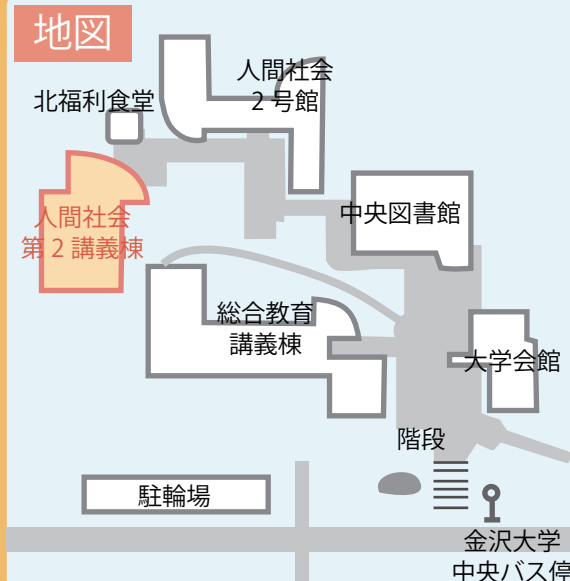

金大生限定！

学生リユース市

開催日時 2012年3月10日(土) 13:00～17:00

開催場所 金沢大学角間キャンパス 人社第2講義棟エントランス

※予備日：3月11日(日) 同時刻

※販売物品が売切れ次第、終了とさせていただきます。ご了承ください。

● 学生リユース市とは？

学生リユース市とは、前年度の金沢大学の卒業生・修了生に無料で提供していただいた物品を**市場価格の1割から2割**という格安の値段で新入生に販売する、環境にも配慮したイベントです。

- 冷蔵庫・洗濯機・電子レンジなどの電化製品や、テーブル・椅子・棚・ベッドなどの家具、食器、理器具などの日用品を販売する予定です。
- 卒業生・修了生が実際に使っていたものなので、一人暮らしに適したサイズと機能を備えた物品が揃っています。

- 原則、2012年4月に金沢大学に入学する予定の新入生またはその家族に対して、下宿用品を販売します。
- 販売できるのはお一人様5点までとなっております。配送料は1点につき500円で、アパート・下宿先まで配送いたします。当日の配送受付にて気軽にお申し付けください。
- 天候不良の場合は3月11日(日)を予備日として延期いたします。延期する場合、当日にHPでお知らせします。
- 当日会場は冷え込むことが予想されますので、暖かい服装でご来場ください。

■ お問い合わせ・連絡先
第6回リユース市実務担当：金沢大学医薬保健学域 保健学類3年 亀谷
TEL:090-8261-0858 e-mail:reuse20xx@gmail.com
金沢大学学生部学生支援課 TEL:076-264-5168

2012年学生リユース市HP：<http://ameblo.jp/reusemenber/>

主催：セカンドユース(2012年リユース市実行委員会) 金沢大学体育会ヨット部：<http://homepage3.nifty.com/VIRGO/>

共催：金沢大学 / 金沢大学環境保全センター / 金沢市役所リサイクル推進課 / 金沢53ダイエットネットワーク